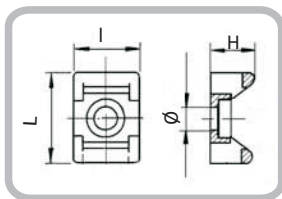

MORSETTERIA
1.0

ACCESSORI
2.0

GUIDE DIN
3.0

IMPIANTI TERRA
4.0