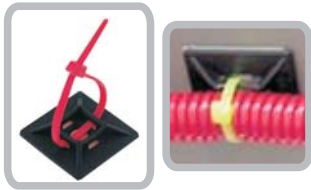

Basette Adesive per Fascette

Cable Ties self-adhesive Mount

ACCESSORIES

ACCESSORI

Basetta adesiva per il fissaggio con fascette. Doppio orientamento. E' possibile fissare la basetta cod. KB128 e KB228 anche con vite. Applicare su superfici pulite e sgrassate.

Utilizzo: togliere la carta protettiva dall'adesivo e fissare sulla parete e fissare il cavo con la fascetta.

Applicazione: Per cavi e tubi ed altro. risparmio tempo e convenienza. Utilizzabile su pareti sulle quali non si possono fare effettuare forature.

Materiale: Nylon 66, 94V-2 certificato UL, parte adesiva con sigillante a forte fissaggio.

Cable Ties Self-adhesive mount. Double sense use. Possibility to fix cod. Kb128 and KB228 with a screw. Apply on clean surfaces.

Usage: Peel the sponge glue and stick on the wall then, bundle the wire with cable ties.

Application: for wires and other things save time and convenient, used for the wall can't be made a hole in.

Materials: Nylon 66, 94V-2 certificated by UL, the back attached sponge by hard glue.

ARTICOLO	DESCRIZIONE	COLORE	Lmm	I mm	Hmm	ØForo mm	Fascette mm	Imballo
KB119	Basetta Adesiva R3,6	Bianco	19	19	4,6	-	3,6	100
KB128	Basetta Adesiva con Foro R4,8	Bianco	28	28	6,4	5,5	4,8	100
KB140	Basetta Adesiva R9	Bianco	40	40	6,4	-	9	100
KB219	Basetta Adesiva R3,6	Nera	19	19	4,6	-	3,6	100
KB228	Basetta Adesiva con Foro R4,8	Nera	28	28	6,4	5,5	4,8	100
KB240	Basetta Adesiva R9	Nera	40	40	6,4	-	9	100

Supporto a Sella per Fascette

Cable Ties Holder

Supporti per il fissaggio sicuro su apparecchiature. Offrono una sella di appoggio dell'elemento da fissare e 2 fessure per il passaggio della fascetta. Indicati per fissaggi su apparecchiature in movimento.